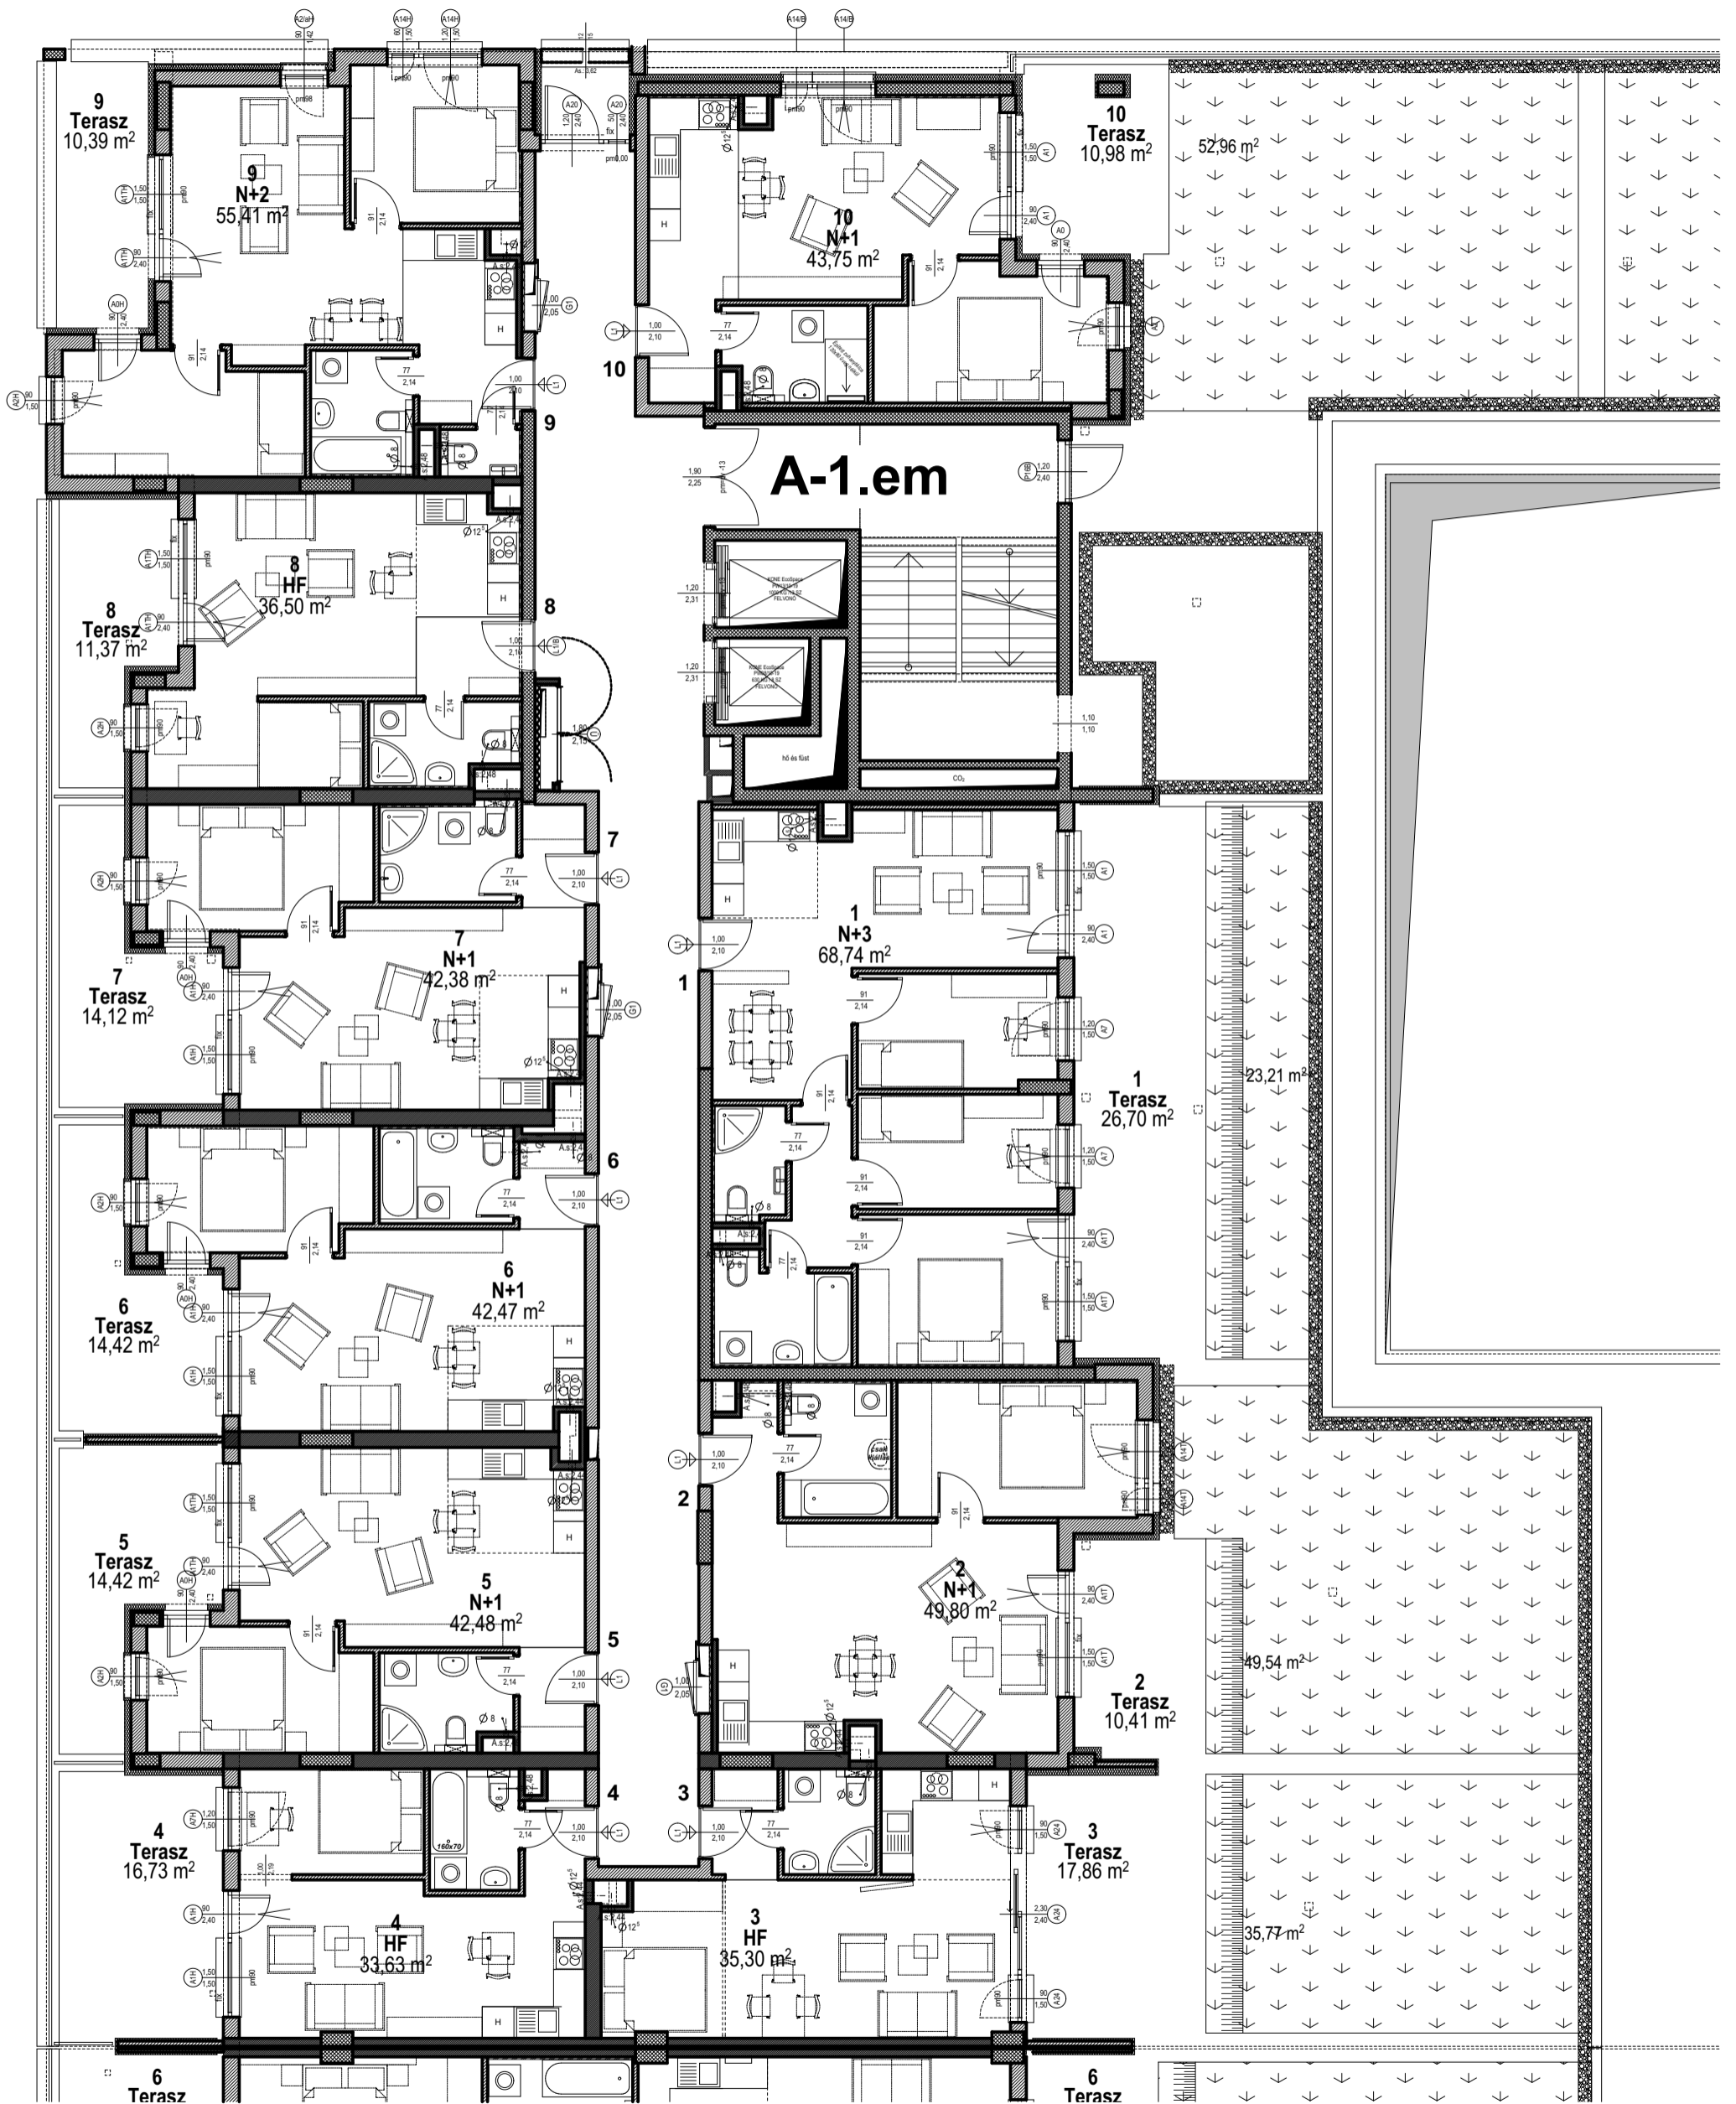

A jelölt méretek vakolatlan és burkolatlan nyers síkok között értendők.

2016.10.21.

Budai Bolero Lakópark / A épület 1. em

M 1:120